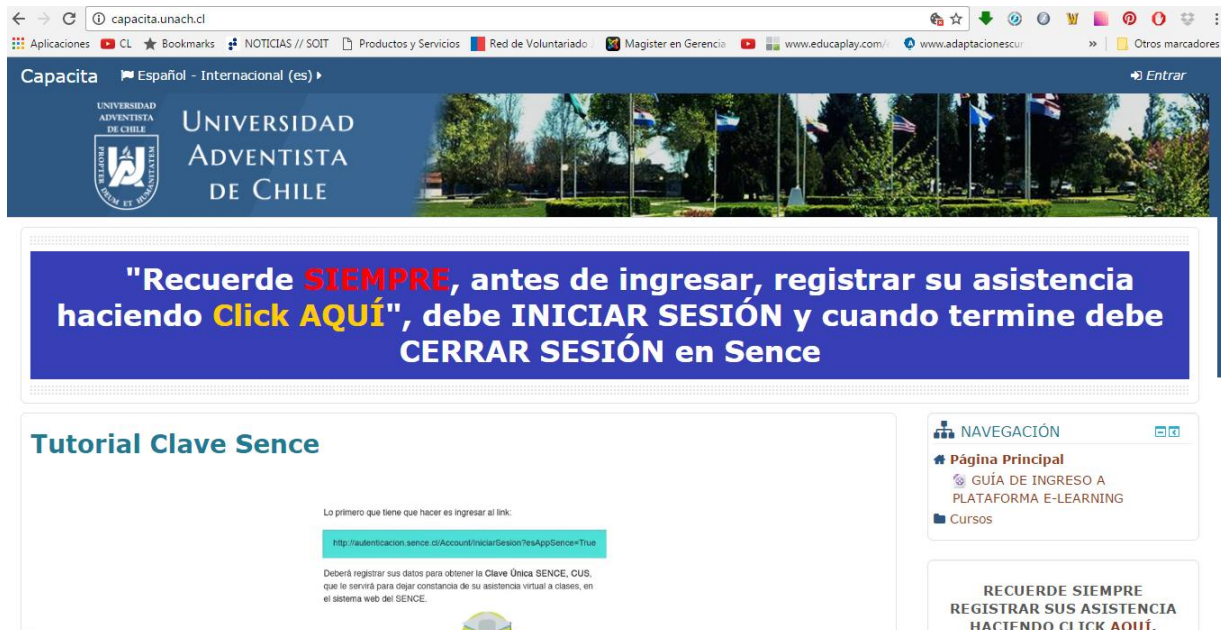

Para Ingresar a Unach-Capacita

Para ingresar a Unach-Capacita tener presente lo siguiente:

1. Escribir en la barra de direcciones del navegador de su preferencia la dirección capacita.unach.cl (Sin www)

2. Cuando el sitio web se cargue completamente, pinche con el mouse el link "Cursos" que se encuentra en la parte inferior derecha bajo el menú NAVEGACION.

3. Cuando vea que se despliegan más opciones, seleccione el curso al cual desea ingresar, por ejemplo, "Convivencia Escolar" como se aprecia en la imagen siguiente.